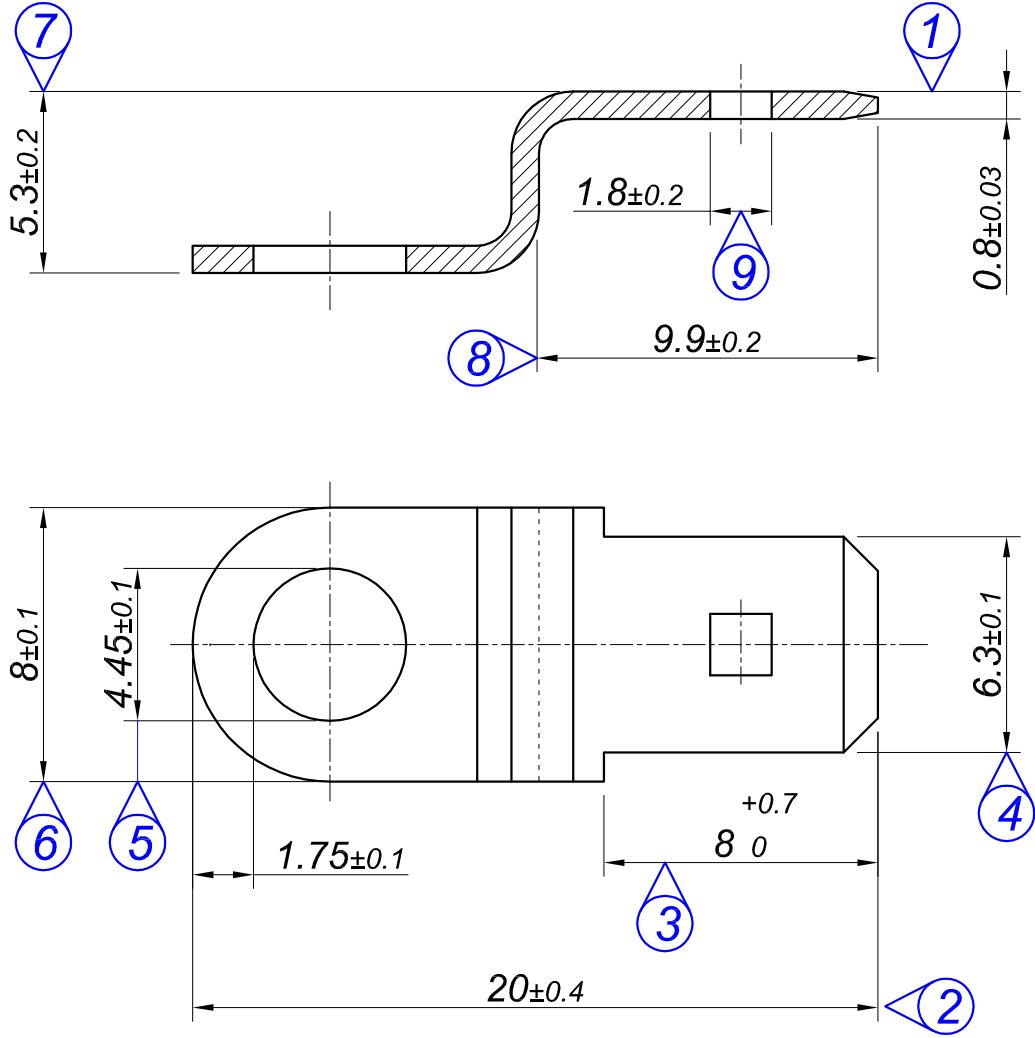

PARÇA KODU PART CODE	PARÇA ADI PART NAME	MALZEME MATERIAL	KAPLAMA COATING
TÖZ 2067 DP	"Z" TERMİNAL KARE DELİK =DP=	CuZn30 Pirinç / Brass	—
TÖZ 2067 DPK	"Z" TERMİNAL KARE DELİK =DPK=	CuZn30 Pirinç / Brass	Ni+Sn (5-9 $\mu$ )

Resim üzerinden ölçü almayınız  
do not measure on drawing

Tarih / Date	15.01.2013	İmza /Signature	Ölçek /Scale		
Çizen / Desing	M.Yağcı				
Onay / Approval	S.Gölcük		5 / 1	No	Değişiklik / Revision
					Tarih/Date

Parça Adı:  
Part Name "Z" TERMİNAL KARE DELİK

Parça Kodu:  
Part Code TÖZ 2067